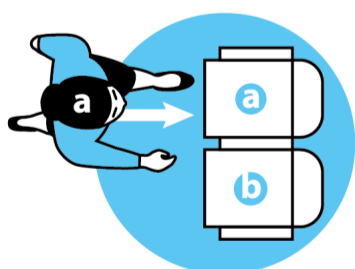

VOYAGER DE MANIÈRE SÛRE ET RESPONSABLE

MESURES SUPPLÉMENTAIRES

LES PASSAGERS
PORTENT TOUS
(À.P.D. 12 ANS) UN
MASQUE BUCCAL

LES PASSAGERS
UTILISENT
SEULEMENT LA
PORTE ARRIÈRE

LES PASSAGERS SE
DÉSINFECTENT À
CHAQUE FOIS LES
MAINS AVANT DE
MONTER À BORD

LES AUTOCARS SONT
DÉSINFECTÉS, AUSSI
PENDANT
LES ARRÊTS

LES AUTOCARS SONT
AÉRÉS AU MAXIMUM
AVEC DE L'AIR FRAIS
EXTÉRIEUR

LES PASSAGERS
ÉVITENT LES CONTACT
(POUR MONTER ET
DESCENDRE)

LES PASSAGERS
GARDENT LEUR
PLACE PENDANT
LE VOYAGE